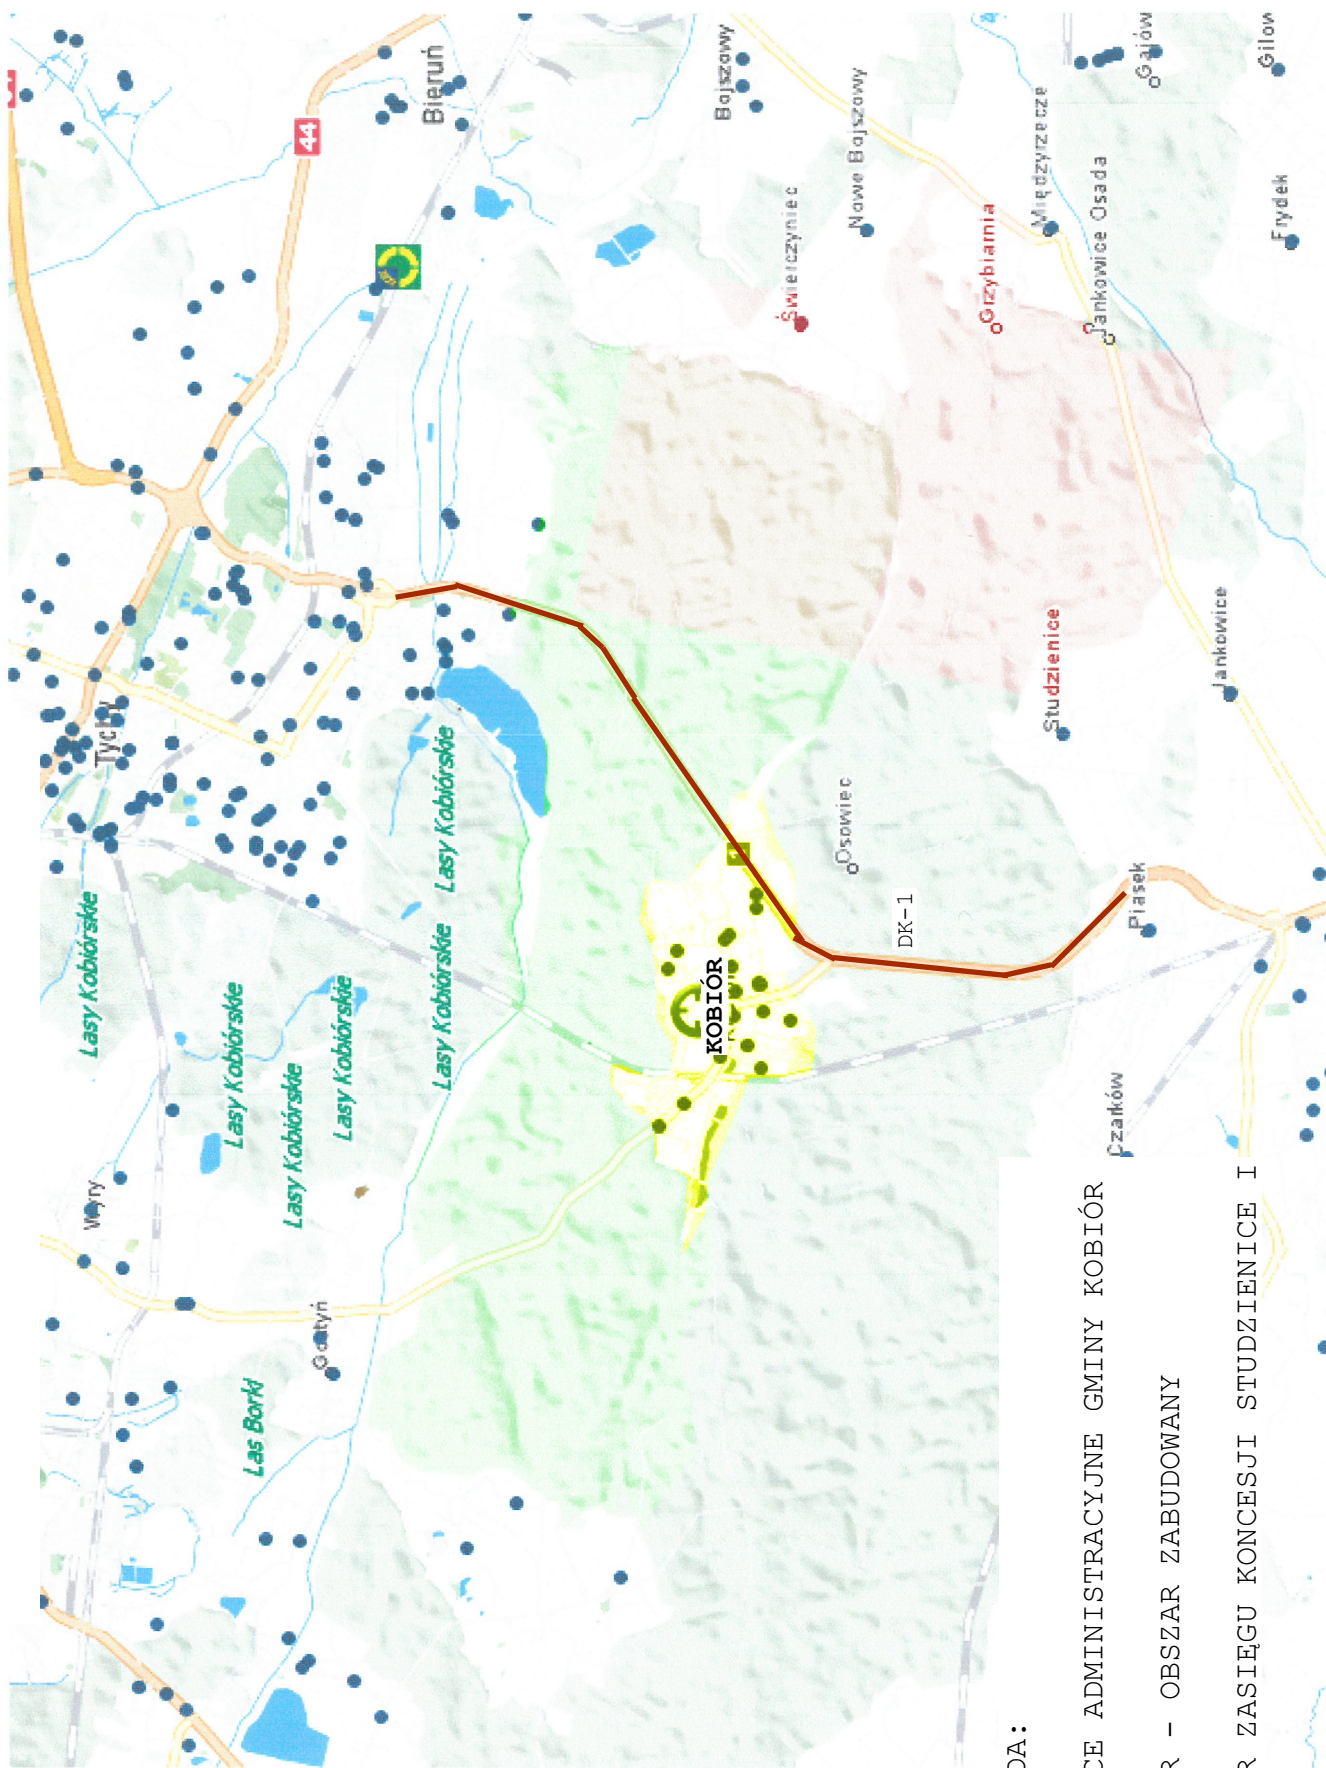

MAPA ORIENTACYJNA

LEGENDA:

 GRANICE ADMINISTRACYJNE GMINY KOBIÓR

 KOBIÓR - OBSZAR ZABUDOWANY

 OBSZAR ZASIĘGU KONCESJI STUDZIENICE I